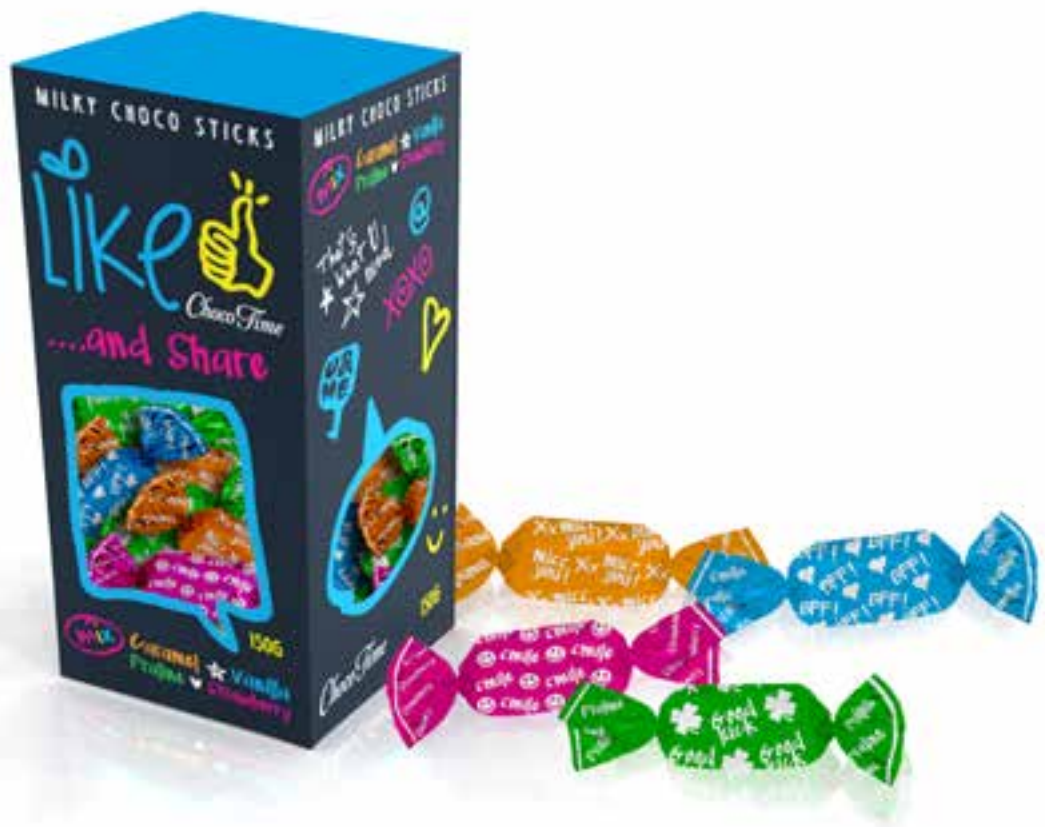

# ChocoTime

150g

## LIKE MILKY CHOCO STICKS BOX

	PIECE		DISPLAY		PALLET		
BARCODE	5202659105166	<b>x24</b>	5202659102165	<b>x60</b>		CARTONS	LAYERS
NET WEIGHT	150 gr		3600gr		237gr	6	11
GROSS WEIGHT	175gr		4650gr		298gr		
DIMENSIONS	65x65x155		440x300x180		80x120x210		
CODE NR.	10516						

## LIKE MILKY CHOCO STICKS BAG

	PIECE		CARTON		PALLET		
BARCODE	5202659105173	x 12	5202659102172	x 88		CARTONS	LAYERS
NET WEIGHT	300 gr		3600 gr		317kgr	8	11
GROSS WEIGHT	308 gr		4000 gr		372kgr		
DIMENSIONS	130x75x210		302x400x210		80x120x232		
CODE NR.	10517						